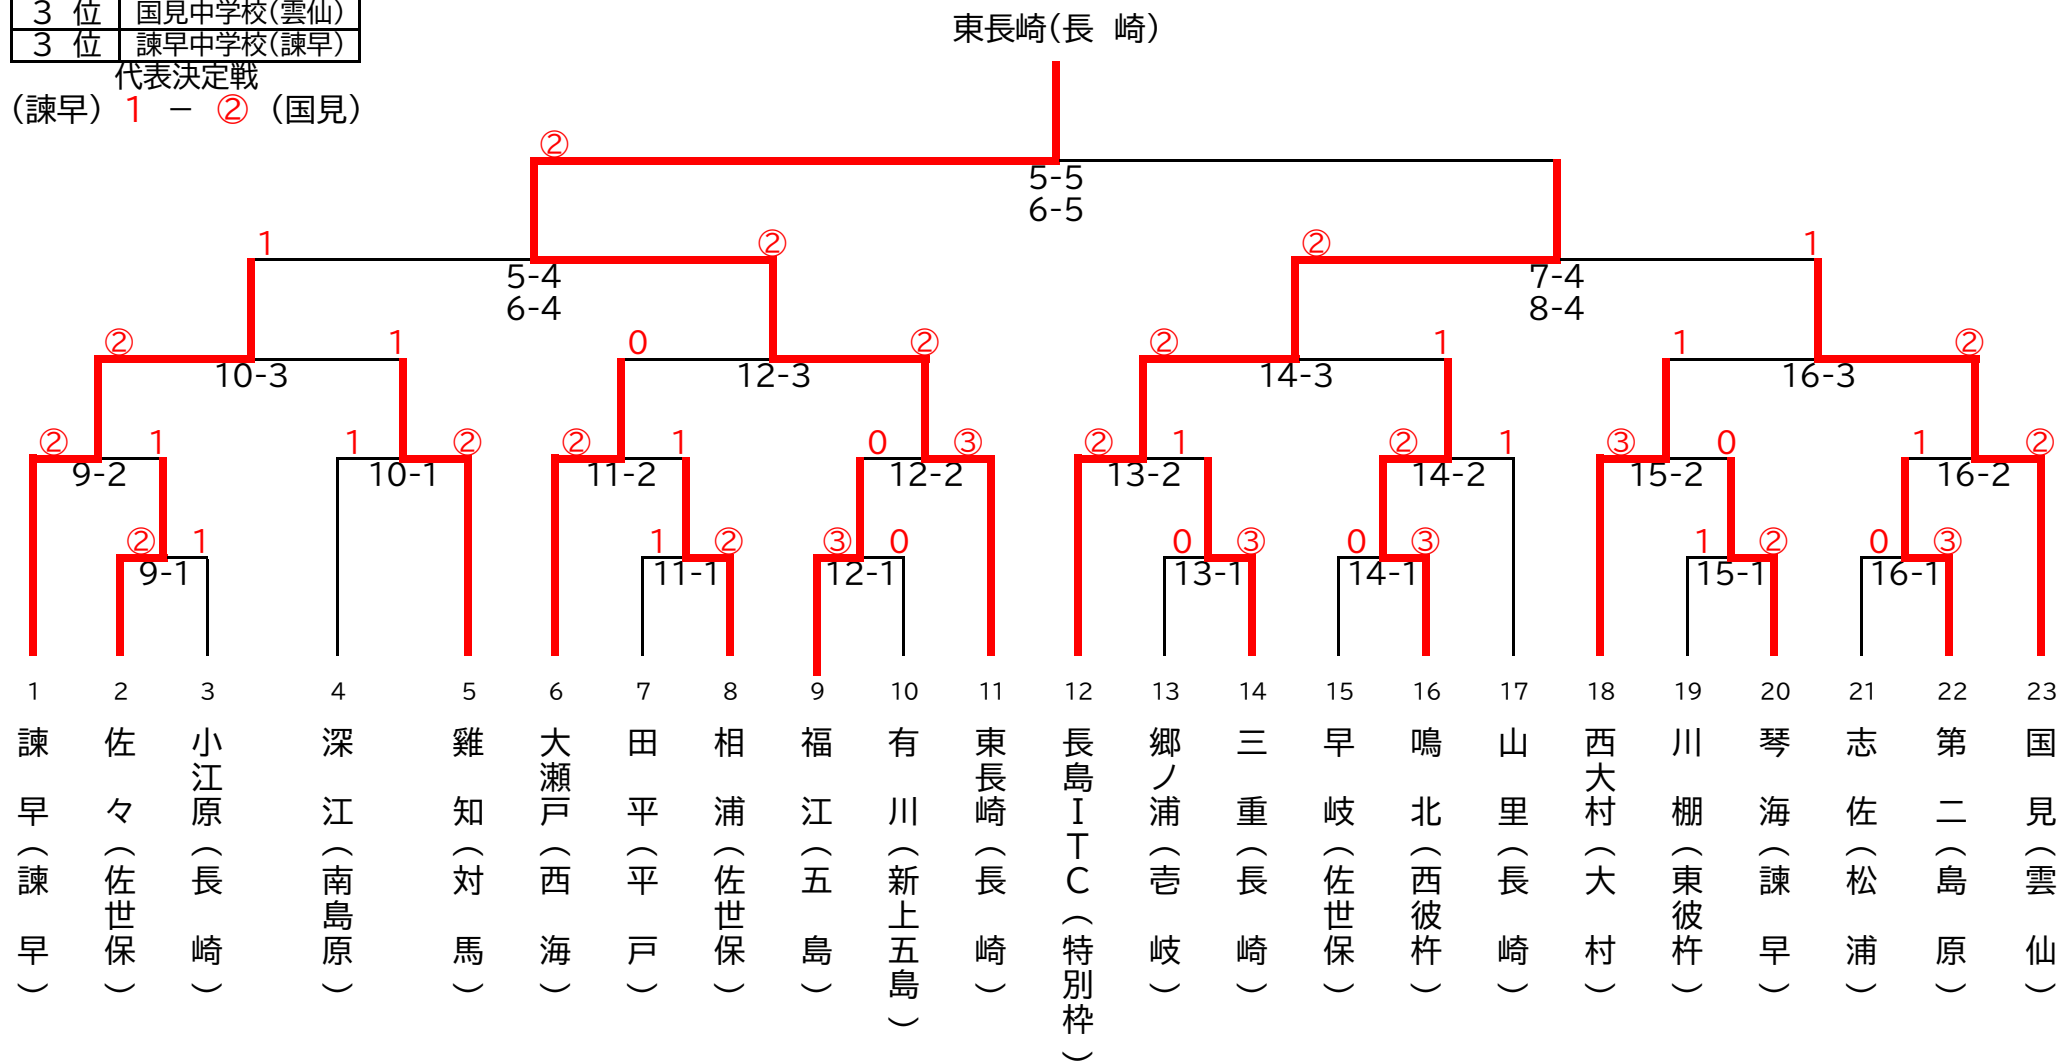

令和5年度 第39回長崎県中学校ソフトテニス競技 新人大会団体戦(女子)

令和5年10月28日(土)
佐世保市総合グラウンド庭球場

優勝	東長崎中学校(長崎)
準優勝	長島ITC(特別枠)
3位	国見中学校(雲仙)
3位	諫早中学校(諫早)

代表決定戦
(諫早) ① - ② (国見)