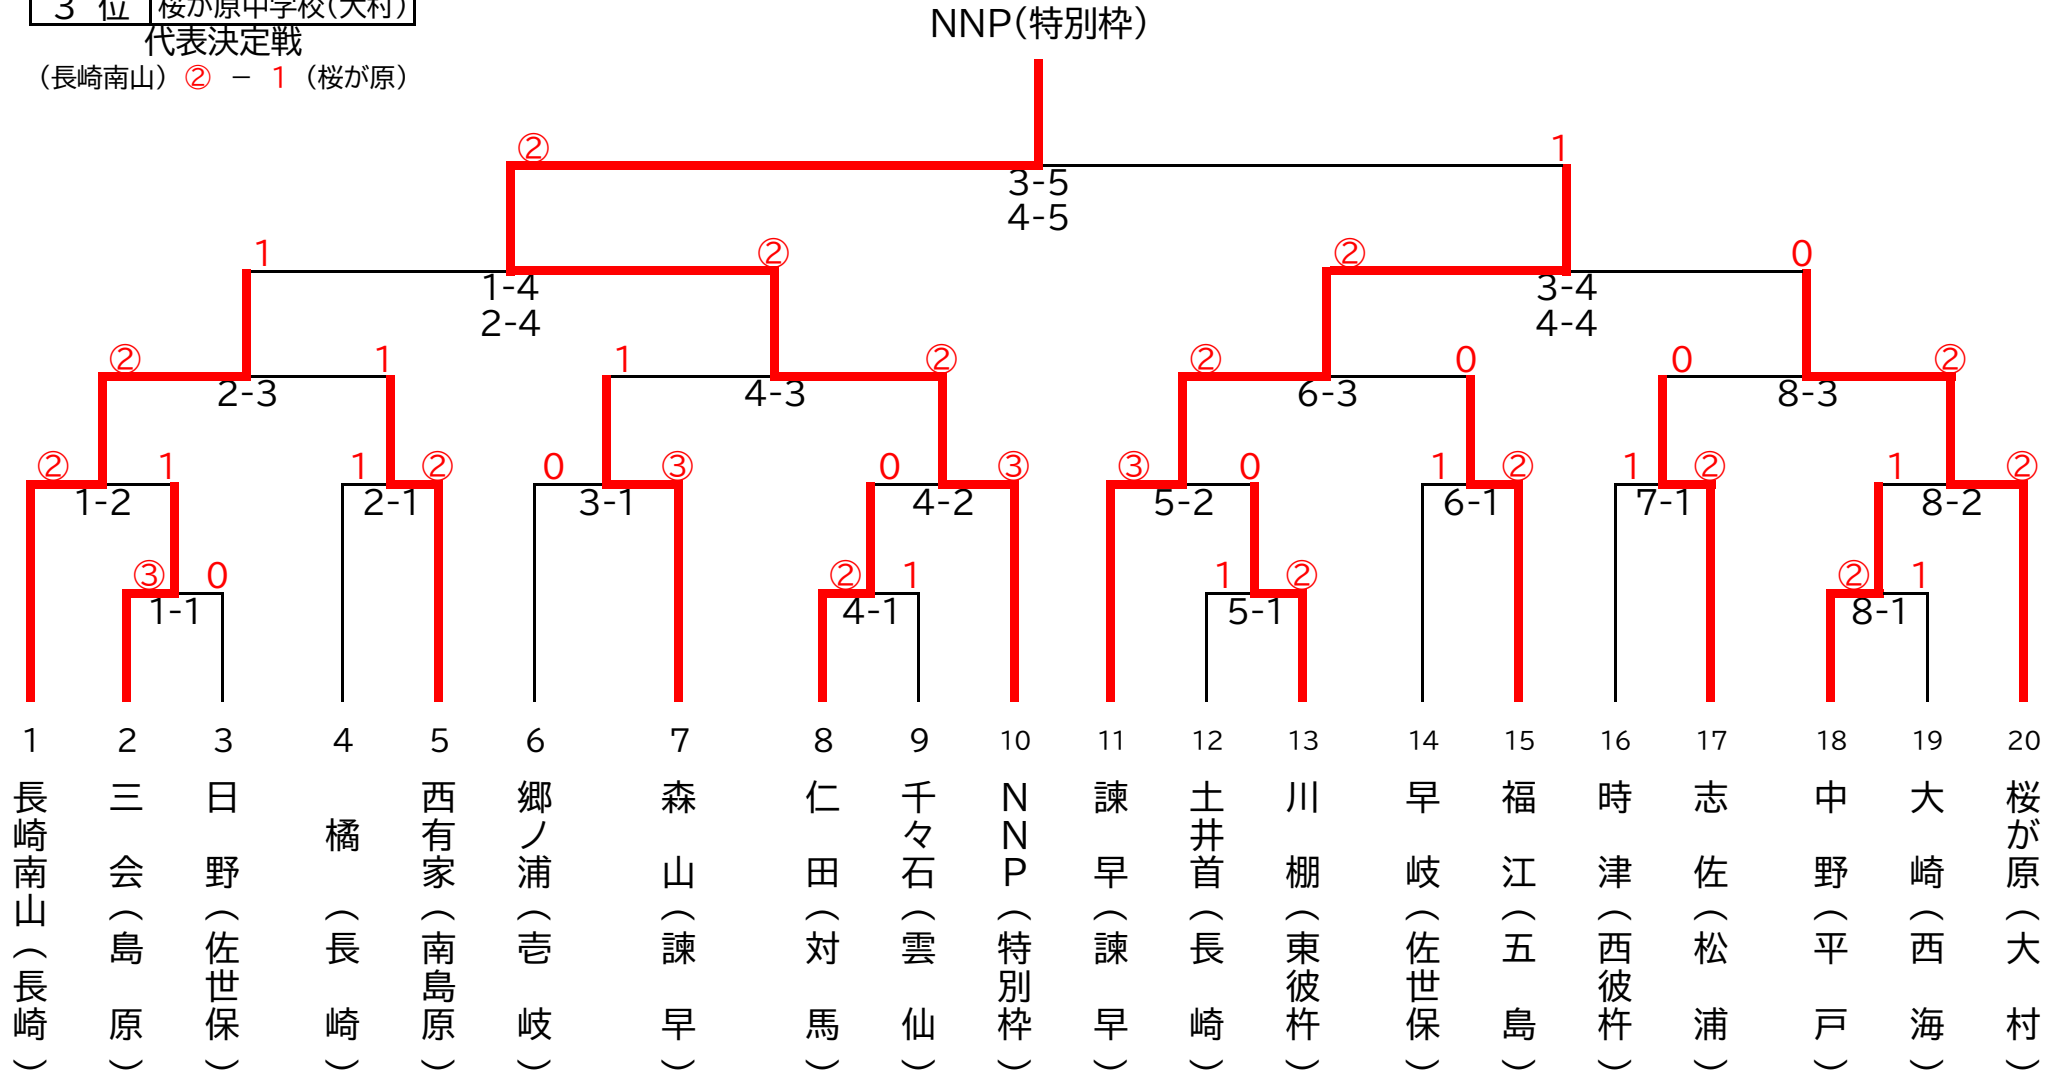

# 令和5年度 第39回長崎県中学校ソフトテニス競技 新人大会団体戦(男子)

令和5年10月28日(土)  
佐世保市総合グラウンド庭球場

優勝	NNP(特別枠)
準優勝	諫早中学校(諫早)
3位	長崎南山中学校(長崎)
3位	桜が原中学校(大村)

代表決定戦

(長崎南山) ② - 1 (桜が原)