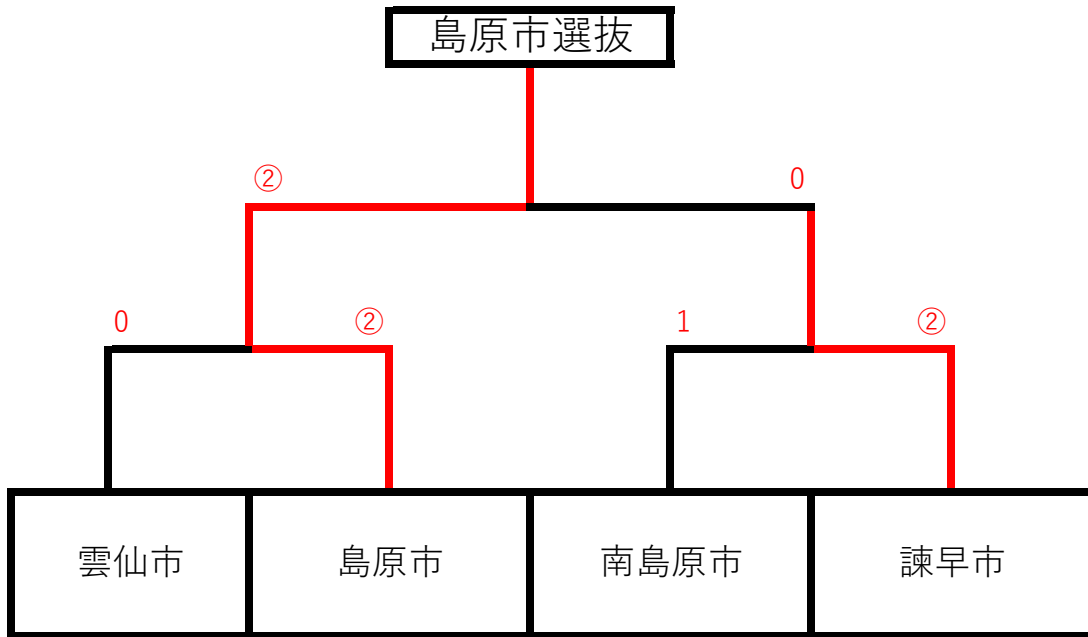

第4回長崎県中学校都市町対抗選抜ソフトテニス大会

【男子決勝トーナメント】