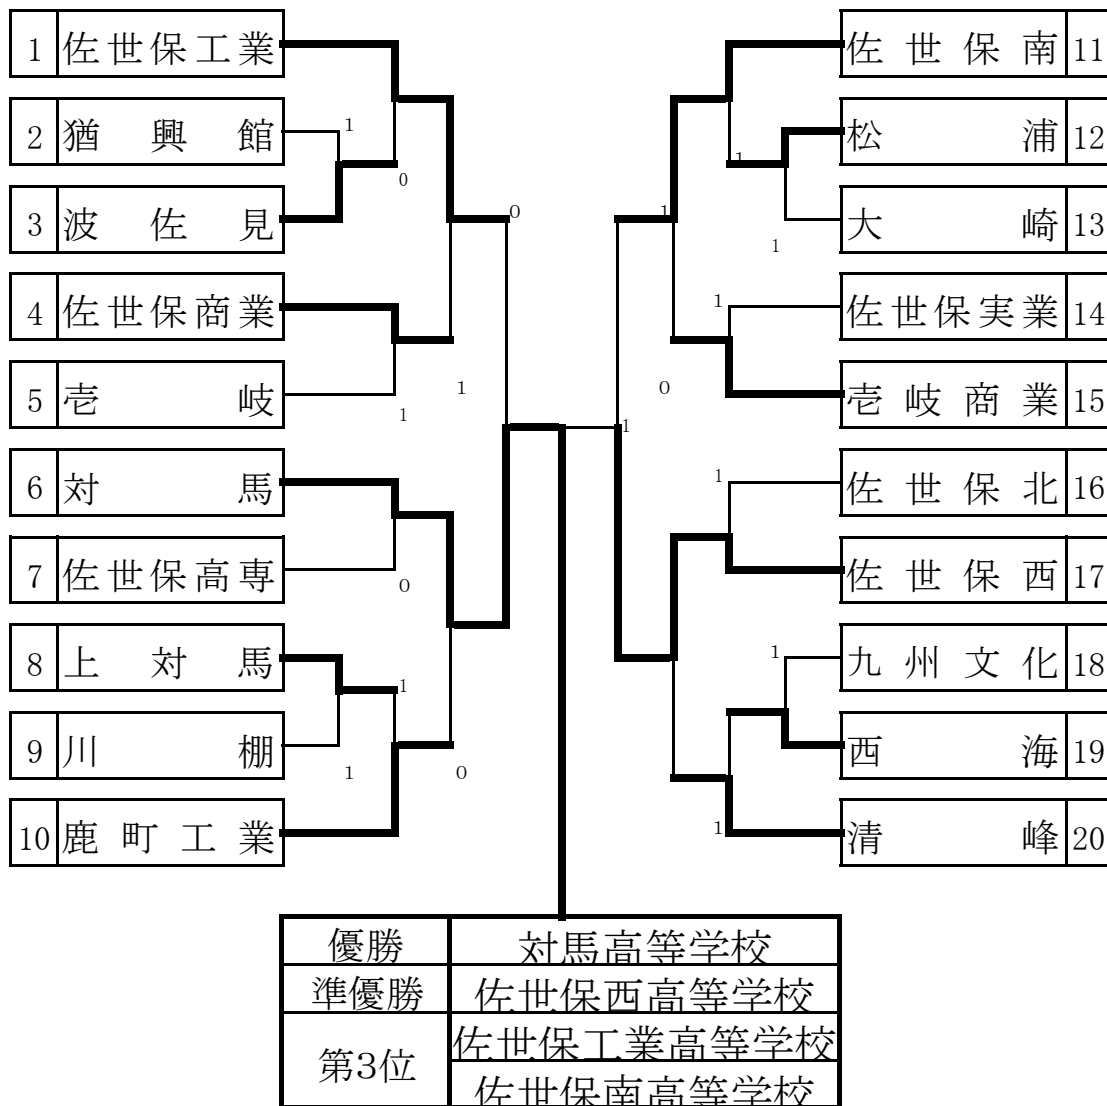

平成25年度 秋季佐世保地区高校ソフトテニス学校対抗戦

平成25年9月15日
佐世保市総合G庭球場

【 男子 】

【競技上の注意】

1. 試合開始は地区新人個人戦と同時の予定です。
2. 個人戦に残っている学校はまだ試合ができませんので、進行を変更する可能性が高い
3. ベンチサイドは、若番がプール側です。
4. 審判は、相互審判をお願いします。
5. 進行しだいでは、複数面展開になる場合があります。
6. ゴミの持ち帰り、貴重品の管理をよろしくをお願いします。
7. 試合は7ゲームマッチで初戦は3番手まで行います。残りは2勝の時点でとめます。

	1コート	2コート	3コート	4コート	5コート	6コート	7コート	8コート
第1試合	個人戦	個人戦	個人戦	個人戦	2-3	8-9	12-13	18-19
第2試合	個人戦	個人戦	8-10		4-5	6-7	14-15	16-17
第3試合	個人戦		1-3		11-13		18-20	
第4試合	1-5		6-10		11-15		16-20	
第5試合	1-10			11-20				
第6試合	1-20							