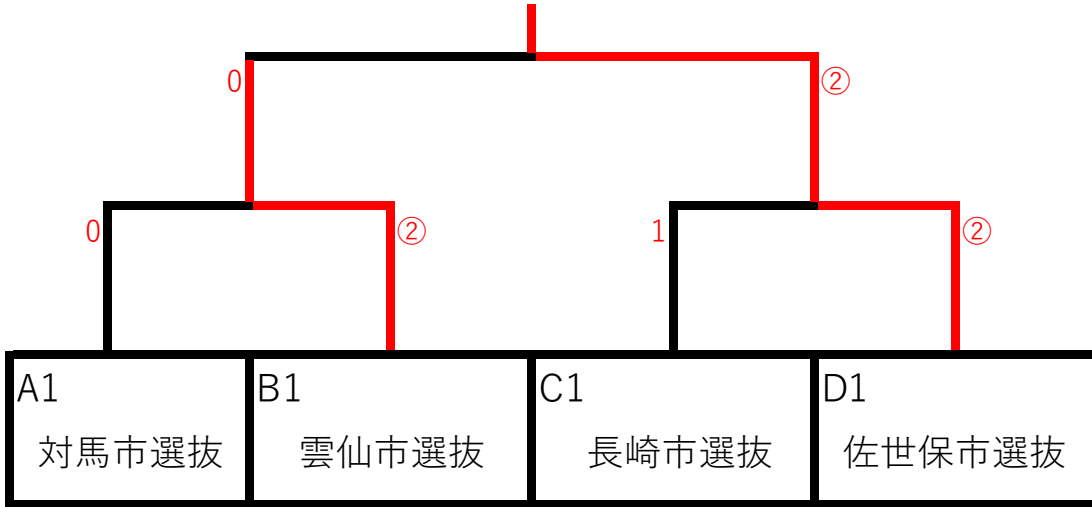

第3回長崎県中学校郡市町対抗選抜ソフトテニス大会

【男子決勝トーナメント】

佐世保市選抜